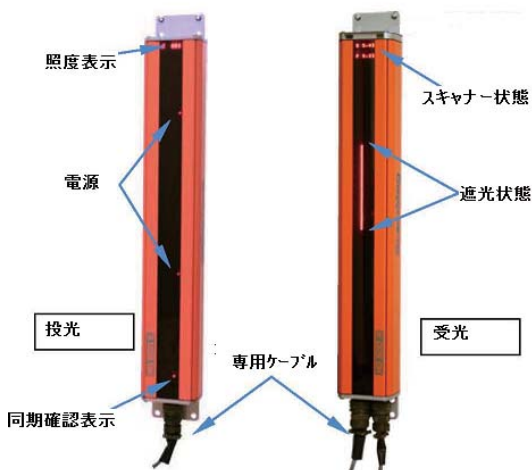

## 2Dスキャナー Type HD

Light-curtain scanner

- ◆ 精度：計測間隔 1mm、最大 750scan/ 秒。
- ◆ 耐環境性にすぐれており、防水密閉仕様で屋外や粉塵の中でも使用できます。
- ◆ 周囲温度 "-40℃" から "50℃" まで作動可能です。
- ◆ 最大 3 M 離してユニットを取付けることができます。

HIROTA CORPORATION